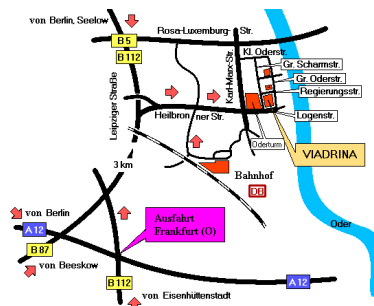

LOCATION >> ANFAHRT

Europa-Universität Viadrina
Logenhaus
Logenstraße 11
15230 Frankfurt Oder

PKW aus allen Richtungen: Fahren Sie ins Zentrum von Frankfurt (Oder). Folgen Sie dort der Ausschilderung zum Grenzübergang Slubice/PL auf die B5/Rosa-Luxemburg-Straße. Am Übergang der Rosa-Luxemburg-Straße in die Slubicer Straße biegen Sie rechts in die Karl-Marx-Straße. Folgen Sie der Karl-Marx-Straße ca. 500m bis zur Kreuzung am Oderturm und biegen Sie links in die Logenstraße ein. Das Logenhaus liegt nach ca. 100m rechts.

Parken: Biegen Sie am Logenhaus von der Logenstraße links in die Große Scharnstraße ein und nutzen Sie links das Parkhaus im Oderturm oder nach ca. 150m links den Parkplatz Brunnenplatz. Kosten, beide € 1/Std.

Bahn/ÖPNV: Ab *Bahnhof* Frankfurt (Oder) mit TRAM Linie 3 Richtung *Europa-Universität* (alle 20 min. um :12, :32, :52). Fahren Sie 6min. bis Haltestelle *Oderturm* und laufen Sie ca. 100m in Fahrtrichtung. Das Logenhaus liegt rechts.