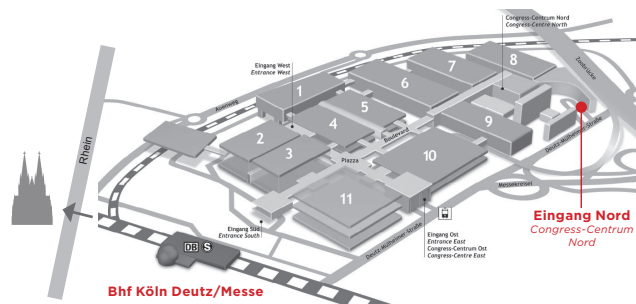

LOCATION >> PLAN KÖLN MESSE

Köln Messe
Congress-Centrum Nord / Rheinsaal
Deutz-Mülheimer Straße 111 / Messeplatz
50679 Köln

ANFAHRT CONGRESS-CENTRUM Nord

PKW: Aus allen Richtungen folgen Sie bitte den grünen Kölnmesse-Hinweisschildern. Diese leiten Sie im Messenahbereich direkt auf die vorgesehenen Parkflächen P21 und P22 im Bereich des Congress-Centrum Nord. Navigationssystem: Deutz-Mülheimer-Straße 132, 50679 Köln

Bahn/ÖPNV: Ab Kölner Hauptbahnhof nehmen Sie die U-Bahn-Linien 16, 17, 18 oder 19 bis zur Station „Neumarkt“ und steigen dort um in die Straßenbahn Linie 3 (Richtung Thielbruch) oder Linie 4 (Richtung Schlebusch) um. Beide Linien bringen Sie zur Haltestelle „Kölnmesse“. Von dort folgen Sie der Fußgängerasschilderung zum Congress-Centrum-Nord.

Ab Bahnhof Köln Messe/Deutz erreichen Sie das Congress-Centrum Nord mit der Straßenbahn Line 3 (Richtung Thielbruch) oder Line 4 (Richtung Schlebusch) um. Beide Linien bringen Sie zur Haltestelle „Kölnmesse“. Von dort folgen Sie der Fußgängerasschilderung zum Congress-Centrum-Nord.